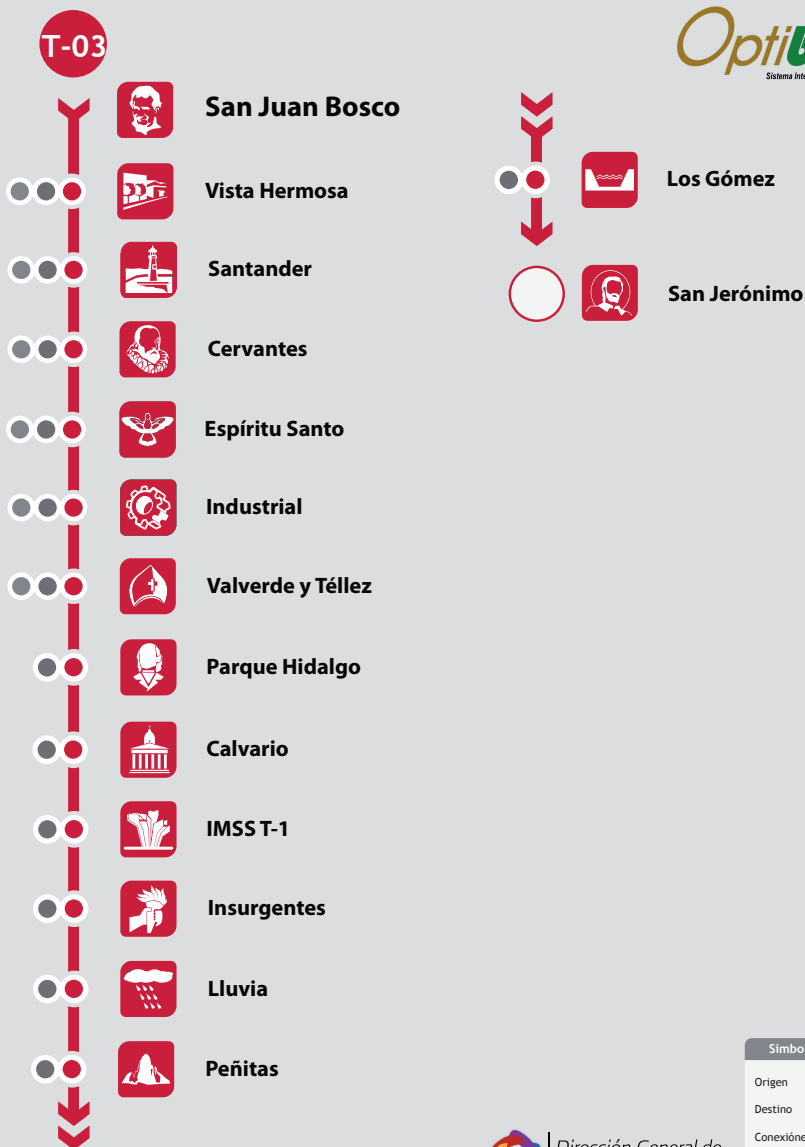

Ruta Troncal T-03

Sistema Integrado de Transporte Fase II

T-03

Optibus
Sistema Integrado de Transporte.

Simbología	
Origen	
Destino	
Conexiones	

Dirección General de Movilidad
H. AYUNTAMIENTO 2009 - 2012

Ruta Troncal	Origen	Destino		Circula por	Circula por Colonias
T-03	Estación San Juan Bosco	Estación San Jerónimo	Nuevo Recorrido	Sale por Blvd. San Juan Bosco y 21 de Marzo, continua San Juan Bosco, Valverde y Téllez, Julián de Obregón, López Mateos, Campestre, Juan de la Barrera y del Avío.	San Juan Bosco, Vista Hermosa, España, Industrial, La Moderna, Obregón, Los Paraísos, Duraznal, Monterrey, Peñitas, Casa Blanca, La Florida, San Jerónimo.