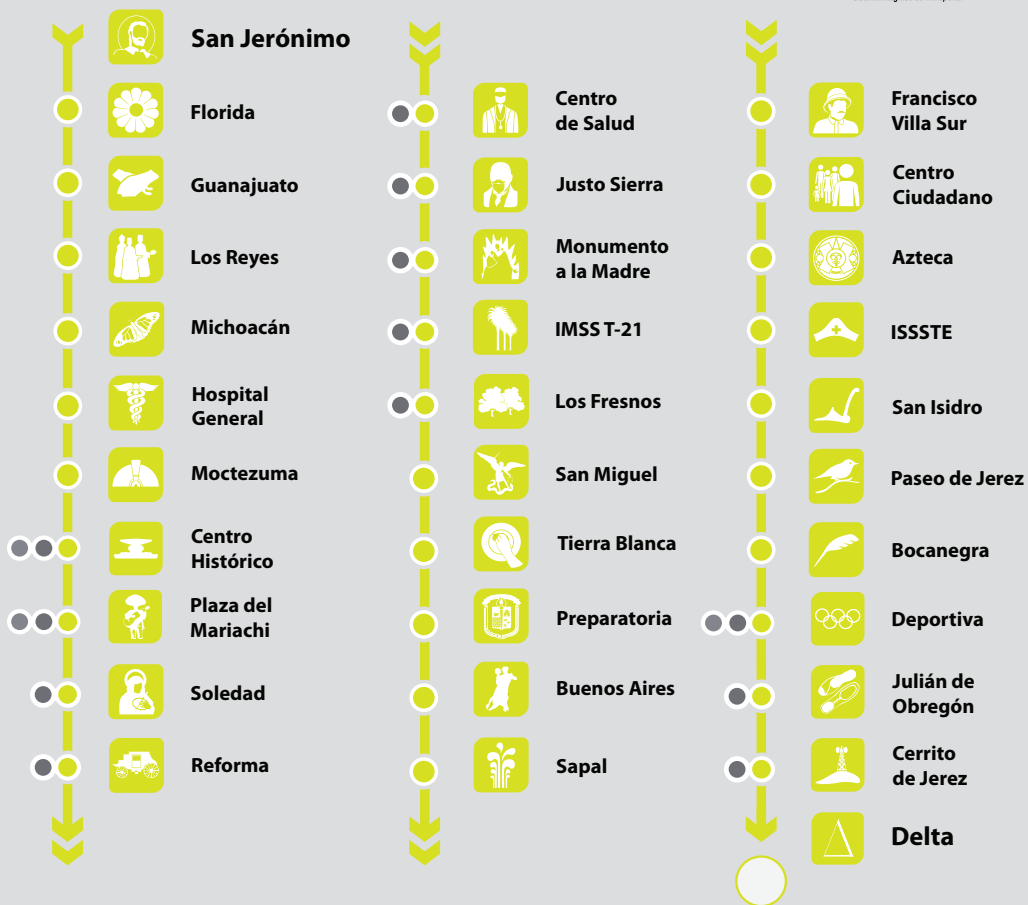

# Ruta Troncal T-02

## Sistema Integrado de Transporte Fase II

# T-02

T-02

**Optibus**  
Sistema Integrado de Transporte.

Simbología	
Origen	
Destino	
Conexiones	

**Dirección General de Movilidad**  
H. AYUNTAMIENTO 2009 - 2012

Ruta Troncal	Origen	Destino		Circula por	Circula por Colonias
T-02	Estación San San Jerónimo	Estación Delta	<b>Ruta sin Cambios</b>	Sale de del Avío y Juan de la Barrera, Blvd. Campestre, Hidalgo, 16 de Septiembre, 20 de Enero, López Mateos, Avenida Miguel Alemán, Venustiano Carranza, Torres Landa, Paseo de Jerez, López Mateos, Aeropuerto y Delta.	San Jerónimo, San Agustín, Hidalgo, Obregón, Centro, Fresnos, San Miguel, Buenos Aires, Arboledas, Azteca, San Isidro, Jardines de Jerez, Industrial Julián de Obregón.